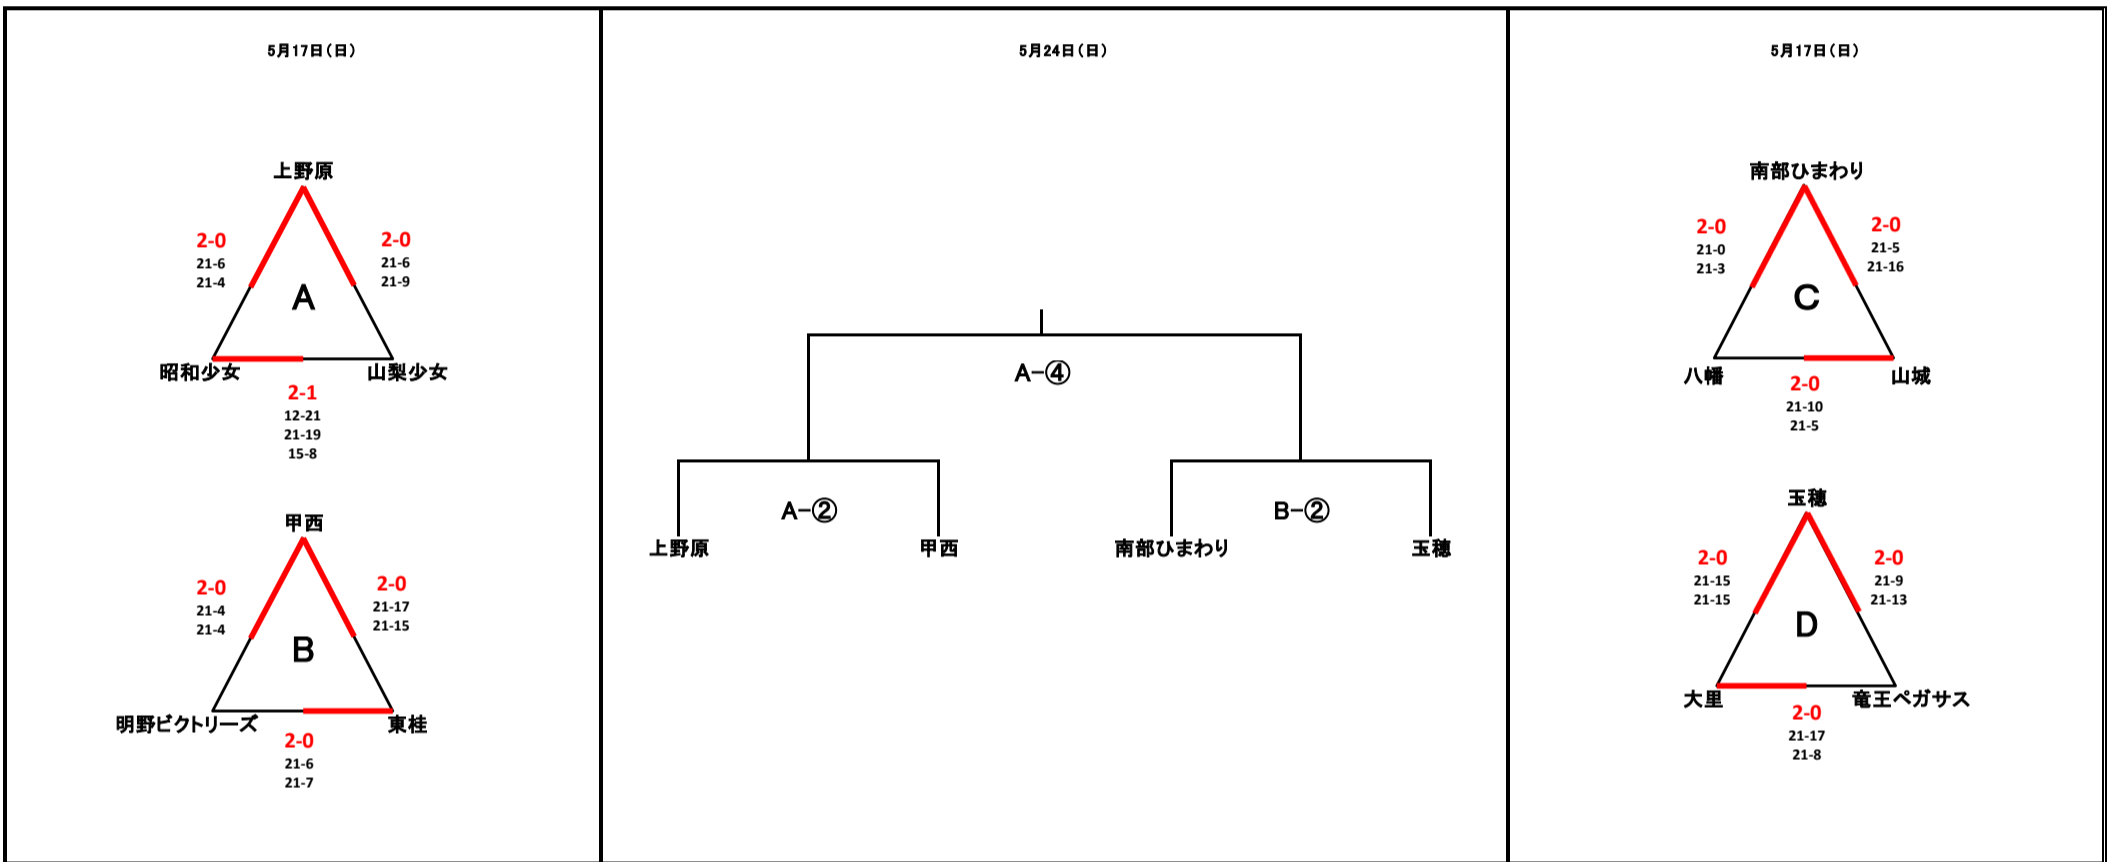

令和8年度 山梨県スポーツ少年団バレーボール大会
兼 第45回関東ブロックスポーツ少年団競技別交流大会山梨県予選会

★ 男子の部組合せ

- ◆ 第1日目(5/17)リーグ戦 ◇ 大里小学校体育館(E)パート
- ◆ 第2日目(5/24)決勝トーナメント ■ 若草体育館

★ 女子の部組合せ

- ◆ 第1日目(5/17)リーグ戦 ◇ 上野原小学校体育館:(A)パート ◇ 玉穂南小学校体育館:(D)パート ◇ 南湖小学校体育館:()パート ◇ 旧富河中学校体育館:()パート
- ◆ 第2日目(5/24)決勝トーナメント ■ 若草体育館

★ 混合の部組合せ

- ◆ 第1日目(5/17)リーグ戦 ◇ 一宮桃の里体育館:(F)パート ◇ 石和西小学校体育館:(I)パート ◇ 新田小学校体育館:(H)パート ◇ 塩山南小学校体育館:(G)パート
- ◆ 第2日目(5/24)決勝グループ戦 ■ 若草体育館