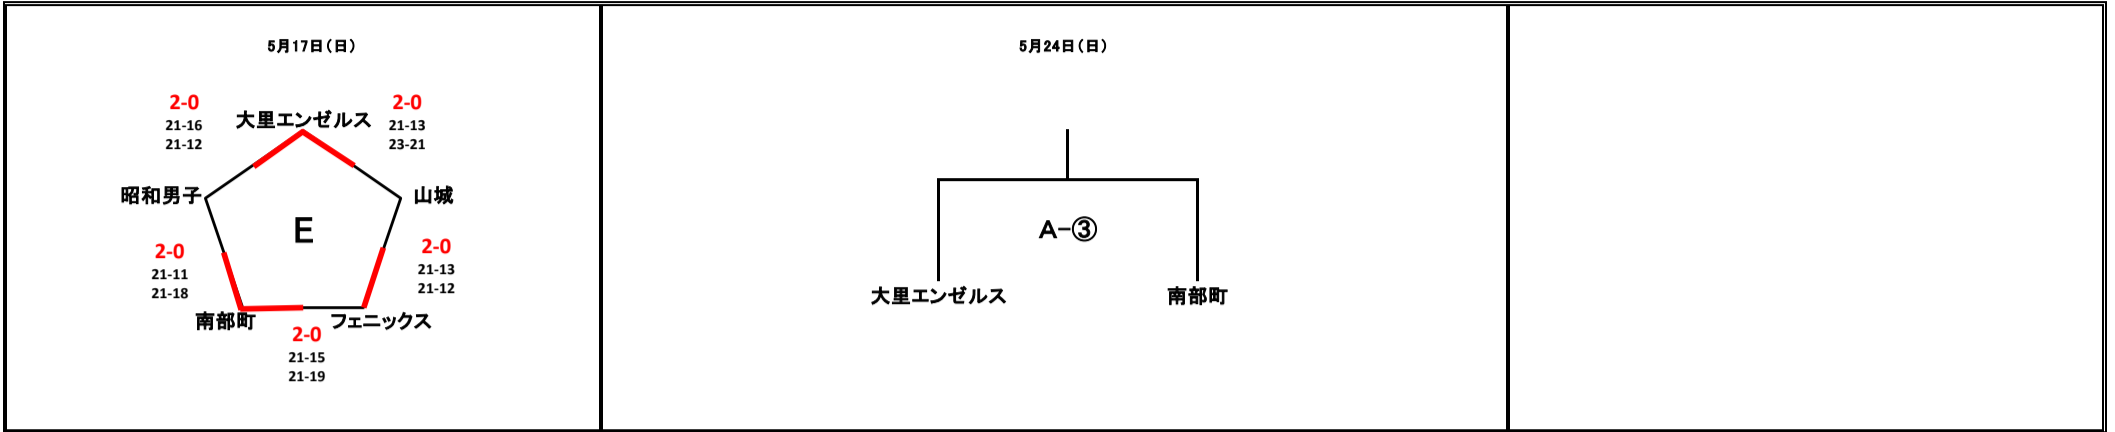

令和8年度 山梨県スポーツ少年団バレーボール大会
兼 第45回関東ブロックスポーツ少年団競技別交流大会山梨県予選会

★ 男子の部組合せ

- ◆ 第1日目(5/17)リーグ戦 ◇ 大里小学校体育館(E)パート
- ◆ 第2日目(5/24)決勝トーナメント ■ 若草体育館

★ 女子の部組合せ

- ◆ 第1日目(5/17)リーグ戦 ◇ 上野原小学校体育館:(A)パート ◇ 玉穂南小学校体育館:(D)パート ◇ 南湖小学校体育館:()パート ◇ 旧富河中学校体育館:()パート
- ◆ 第2日目(5/24)決勝トーナメント ■ 若草体育館

★ 混合の部組合せ

- ◆ 第1日目(5/17)リーグ戦 ◇ 一宮桃の里体育館:(F)パート ◇ 石和西小学校体育館:(I)パート ◇ 新田小学校体育館:(H)パート ◇ 塩山南小学校体育館:(G)パート
- ◆ 第2日目(5/24)決勝グループ戦 ■ 若草体育館